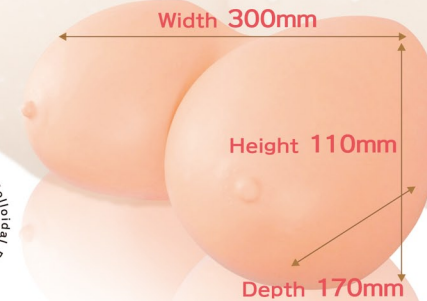

G-Mode シーモード・ホール
MODEL HOLE BIG BOOBS 2

G-Mode HOLE BIG BOOBS 2